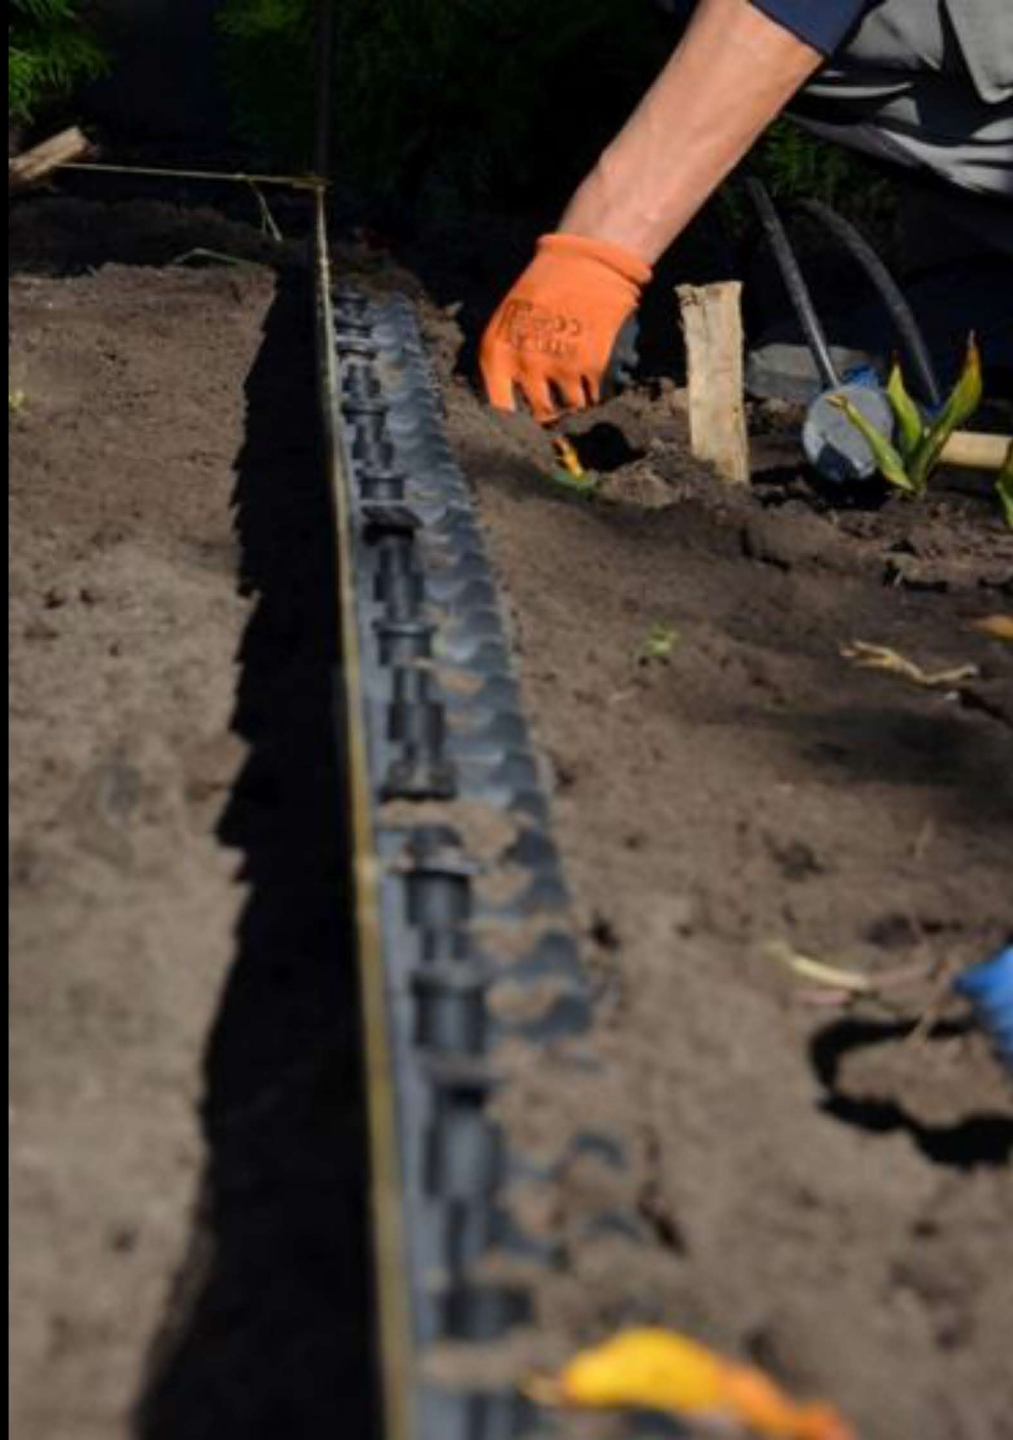

MONTAJ BORDURI SEPARATOARE

S.C. Garden Services S.R.L.
Gh. Ionescu Sisesti, nr. 225 B, sector 1
013822 Bucharest - Romania
tel: +40 722 676 638
office@gardens.ro